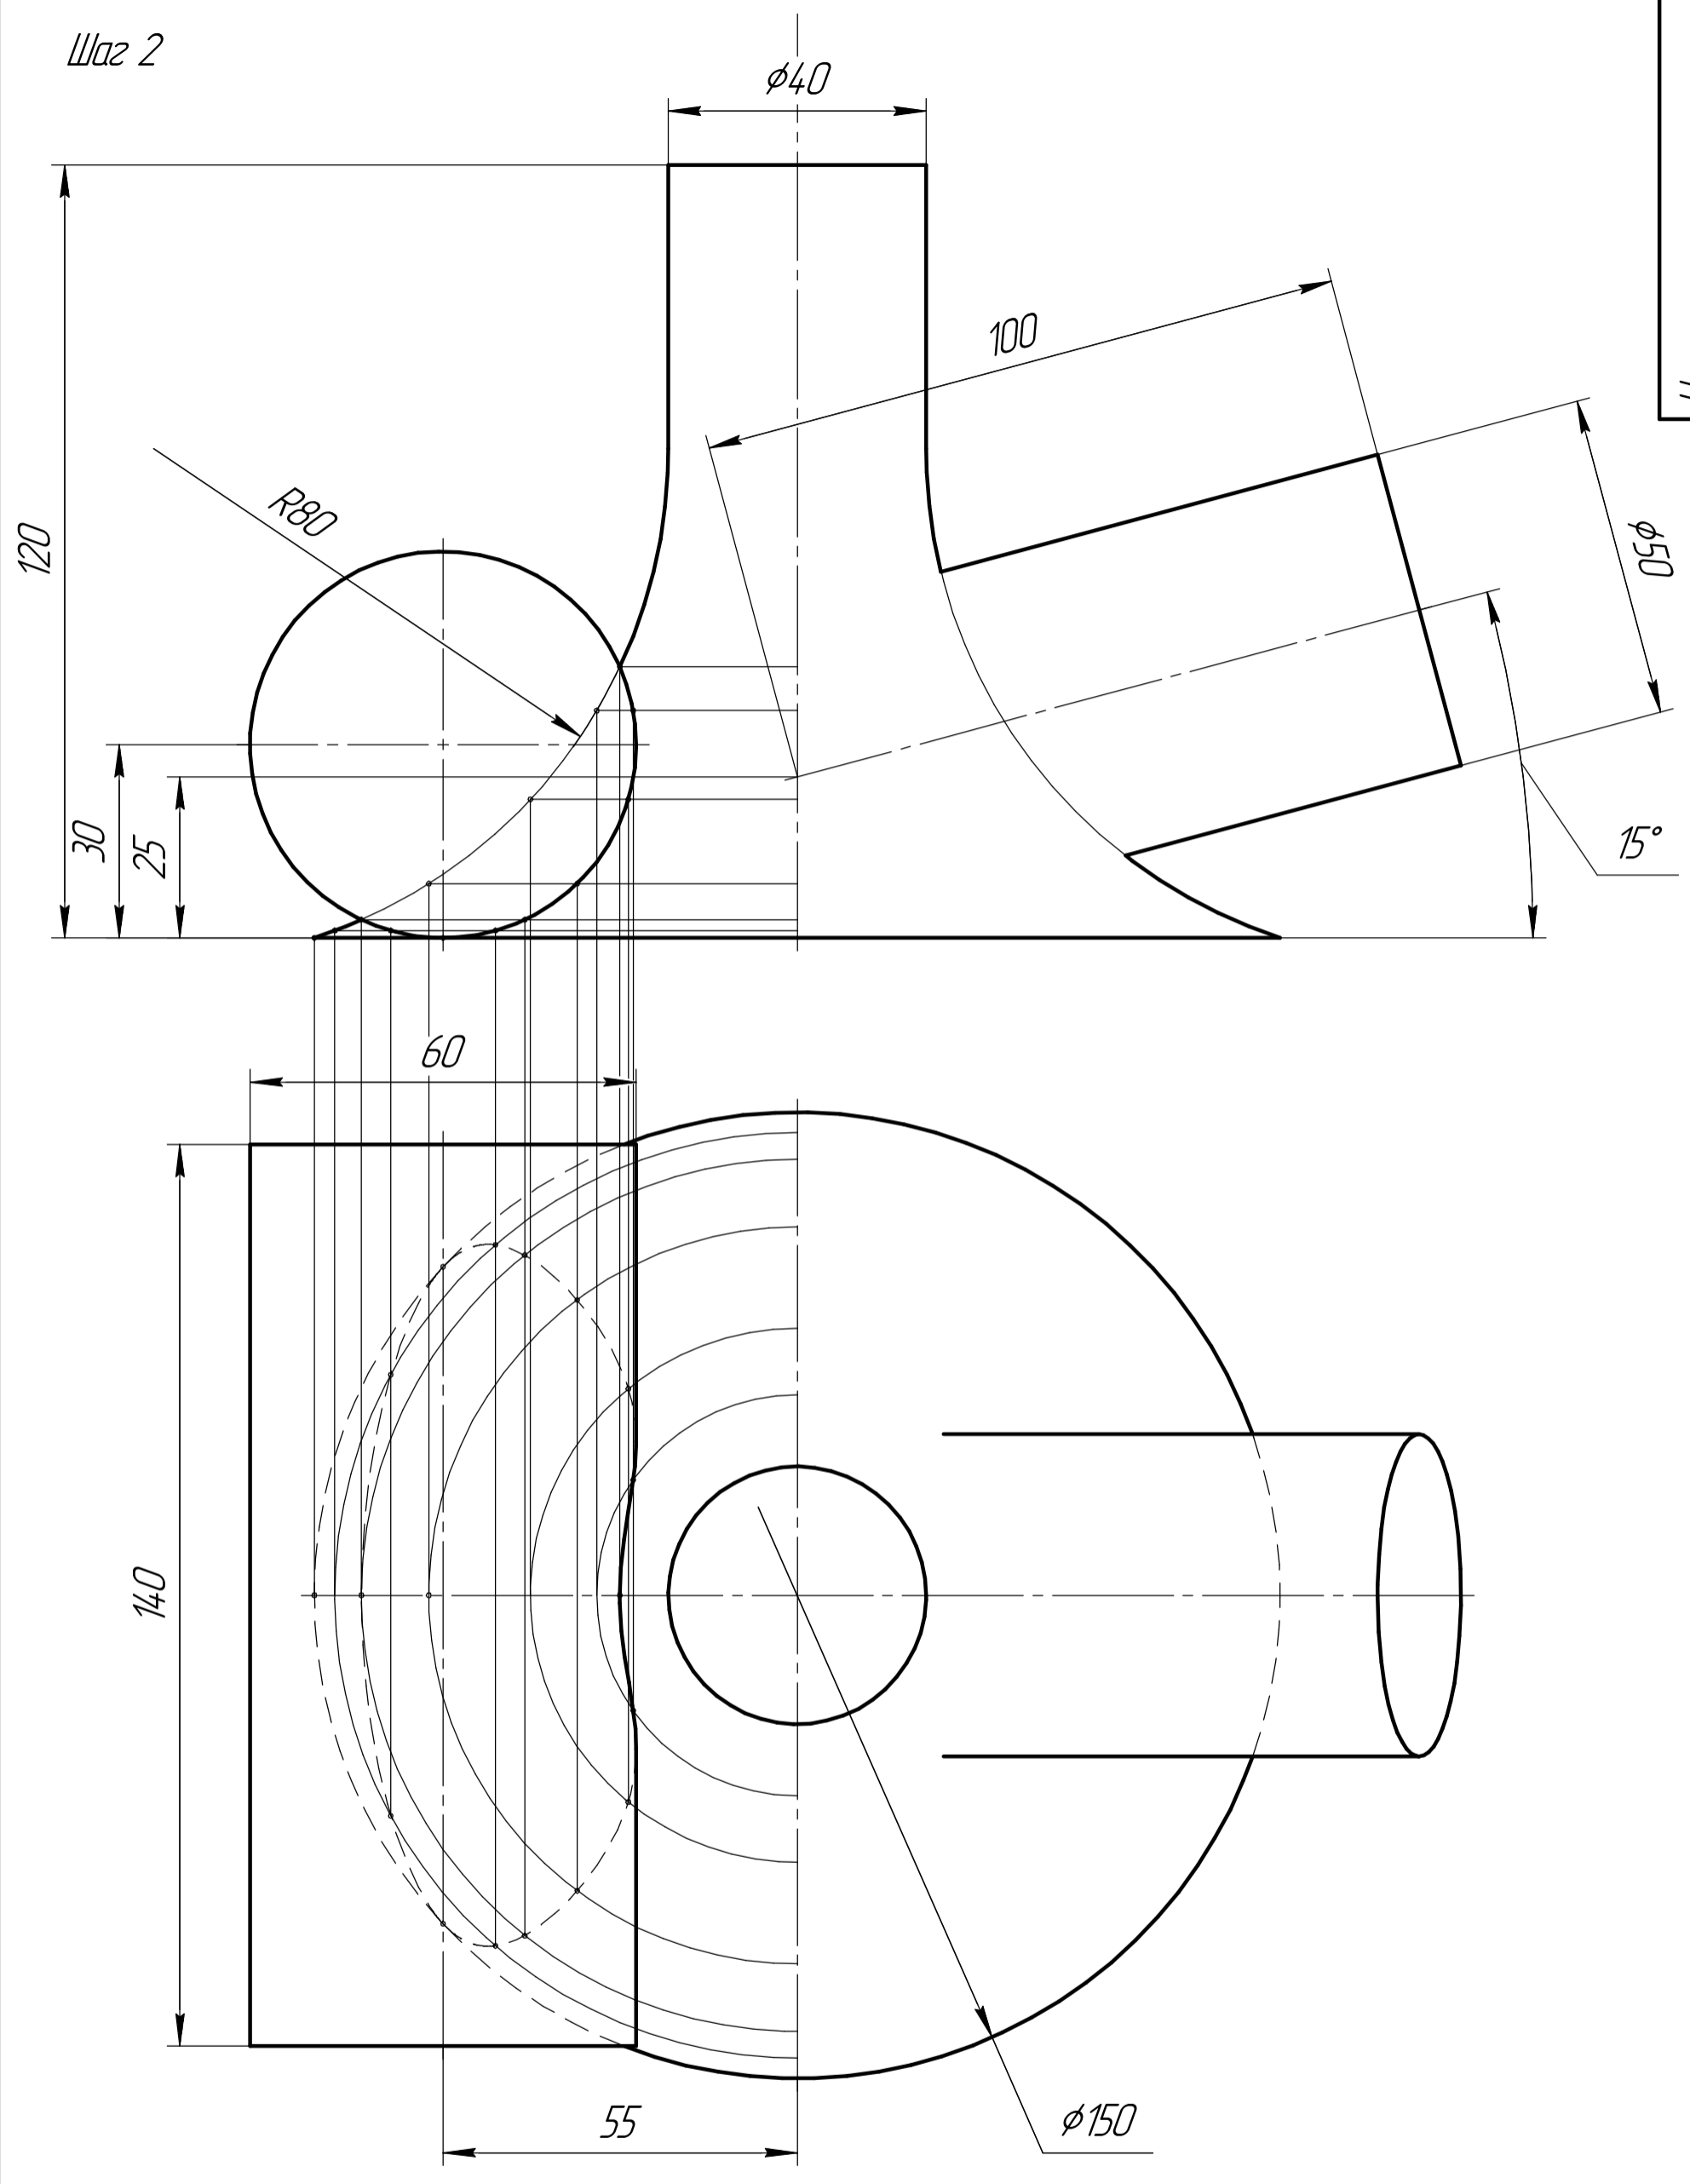

Начертательная геометрия

Задание 4

Вариант 27

Лит.	Масса	Масштаб
		1:1
Лист	Листов	1
МГТУ им. Н.Э. Баумана		
Группа СМ2-11		

Шаг 2

Инд. № подл.	Подп. и дата	Взам. инв. №	Инд. № дубл.	Подп. и дата	Справ. №	Перв. примен.
--------------	--------------	--------------	--------------	--------------	----------	---------------