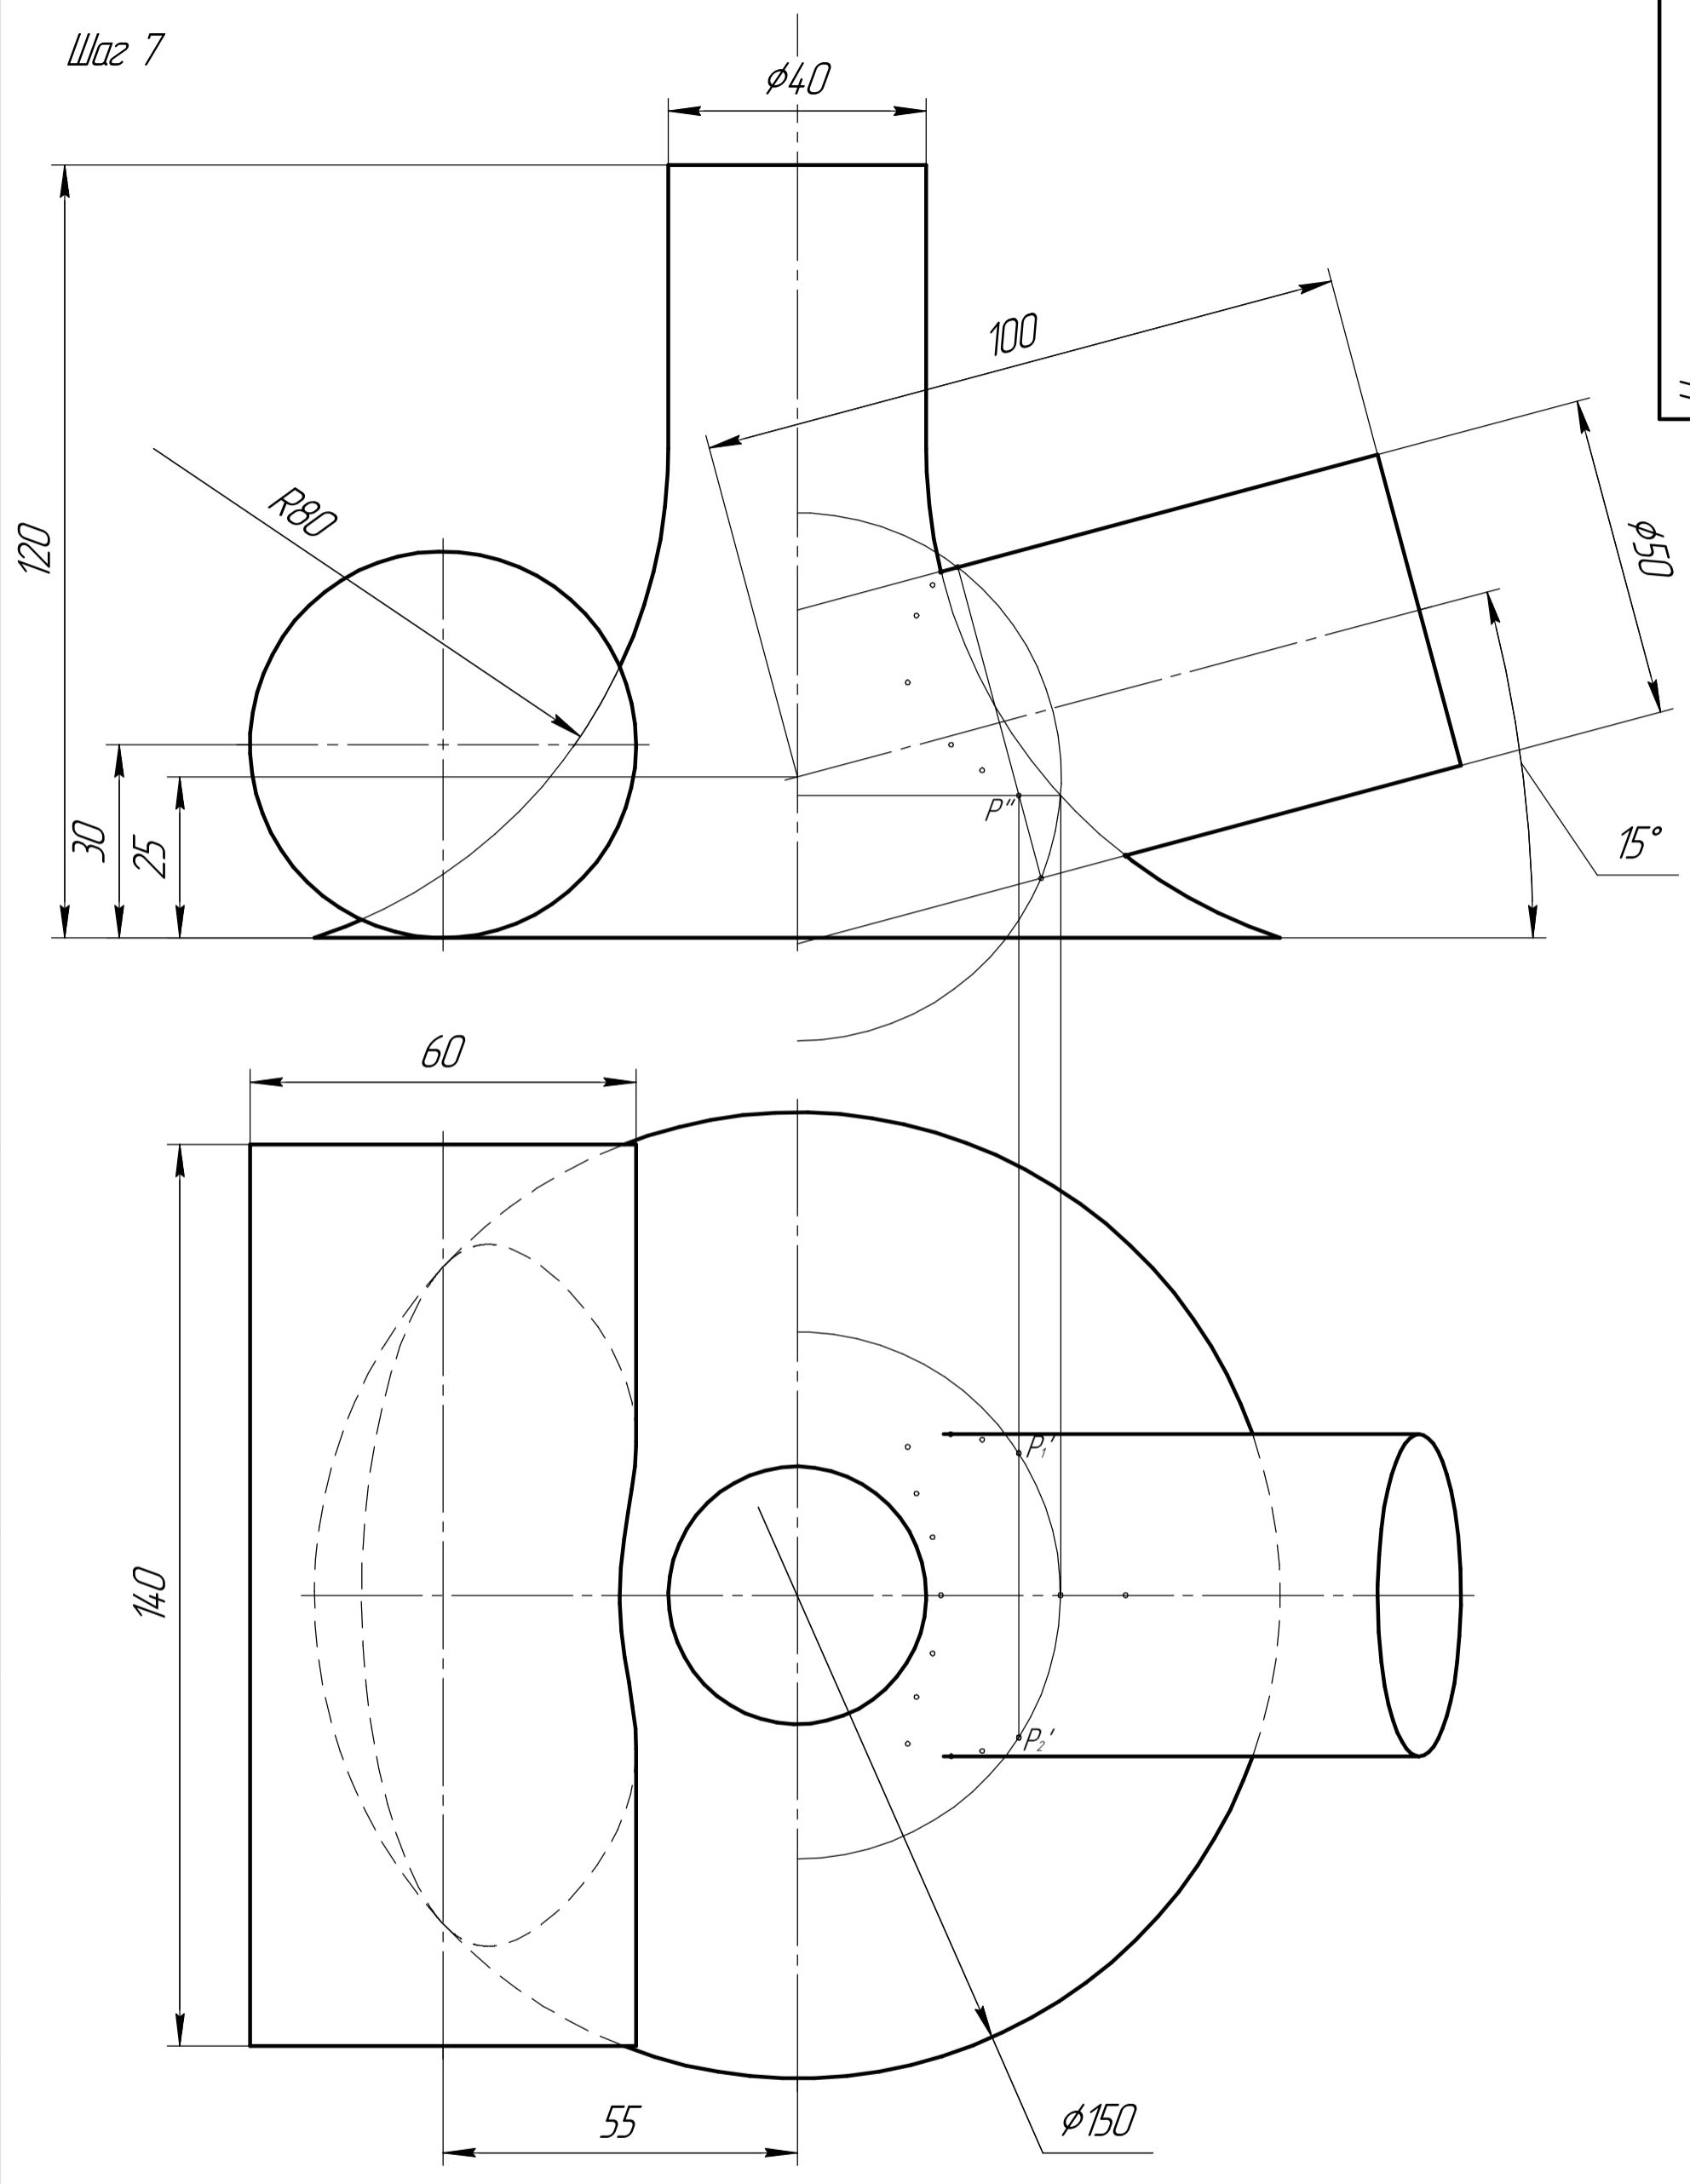

Шаг 7

Инд. № подл.	Подп. и дата	Взам. инв. №	Инд. № дубл.	Подп. и дата	Справ. №	Перв. примен.

Изм.	Лист	№ докум.	Подп.	Дата
Разраб.	Иванов А.А.	Иванов		
Проб.				
Т.контр.				
Н.контр.				
Утв.				

Начертательная геометрия

Задание 4

Вариант 27

Лит.	Масса	Масштаб
		1:1
Лист	Листов	1
МГТУ им. Н.Э. Баумана Группа СМ2-11		

Копировал Формат А3