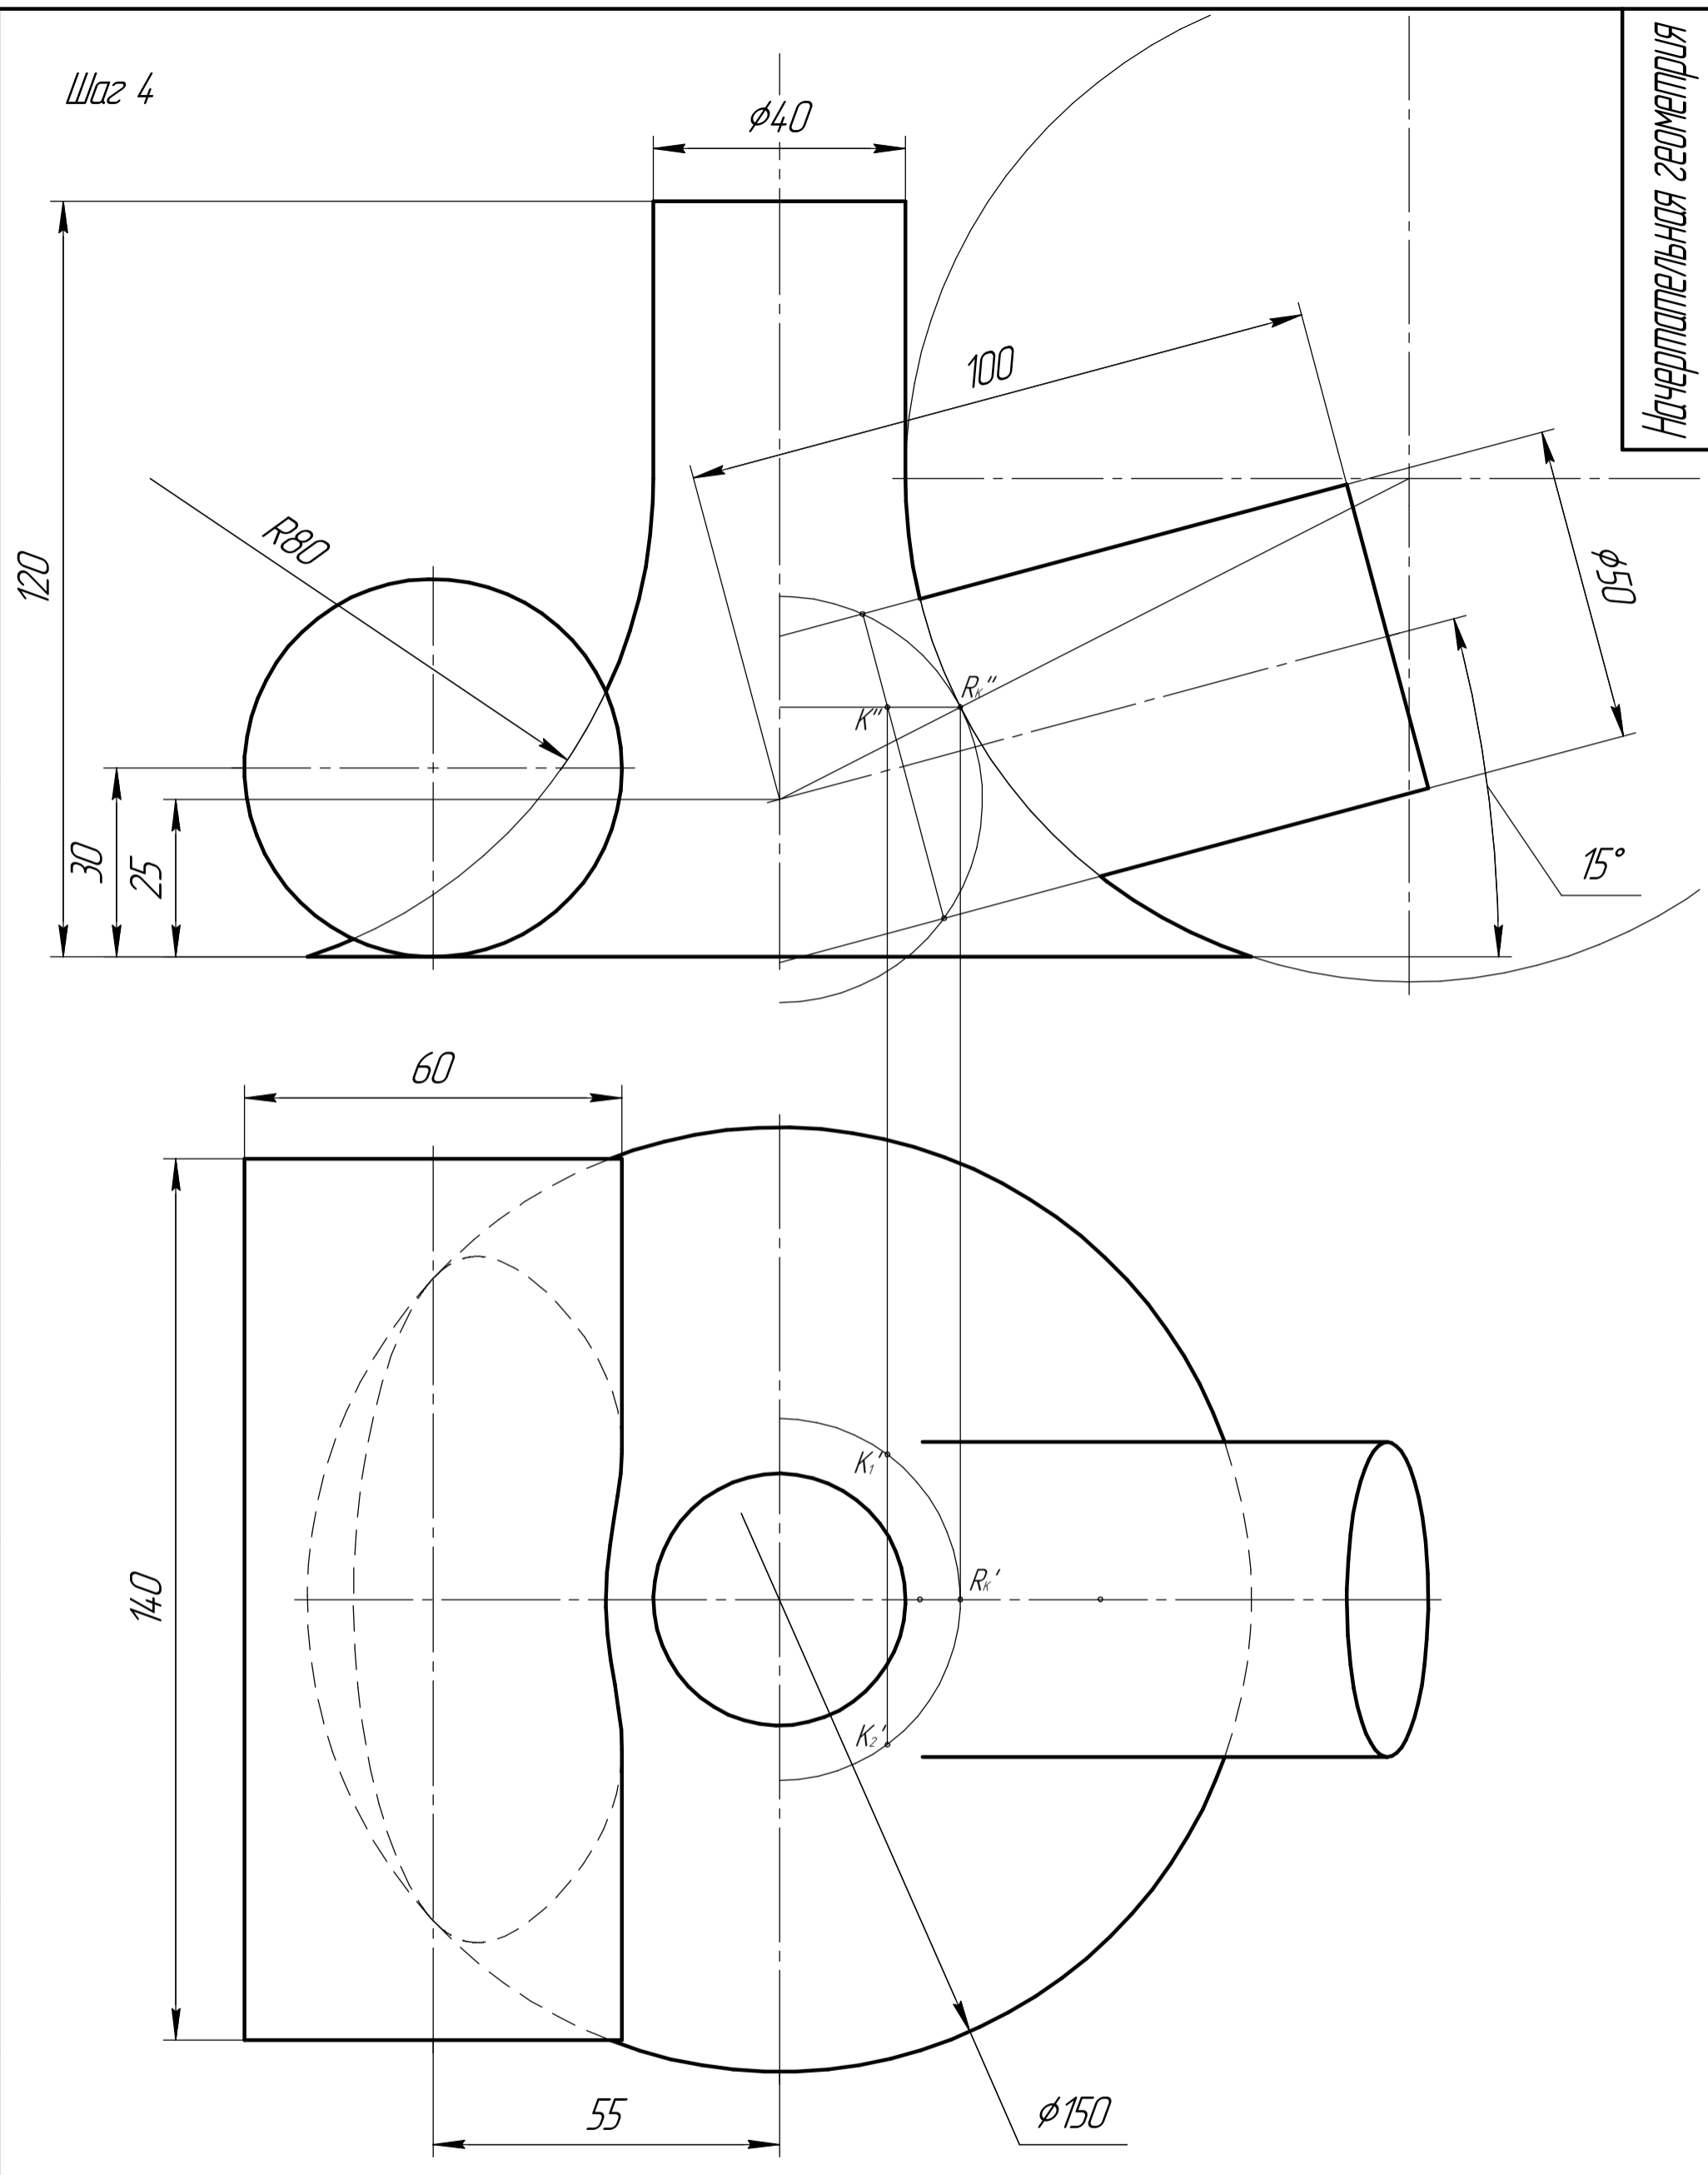

Шаг 4

Инд. № подл.	Подп. и дата	Взам. инв. №	Инд. № дробл.	Подп. и дата	Справ. №	Перв. примен.

Изм.	Лист	№ докум.	Подп.	Дата
Разраб.	Иванов А.А.	Иванов		
Проб.				
Т.контр.				
Н.контр.				
Утв.				

Начертательная геометрия

Задание 4

Вариант 27

Лит.	Масса	Масштаб
		1:1
Лист	Листов	1
МГТУ им. Н.Э. Баумана Группа СМ2-11