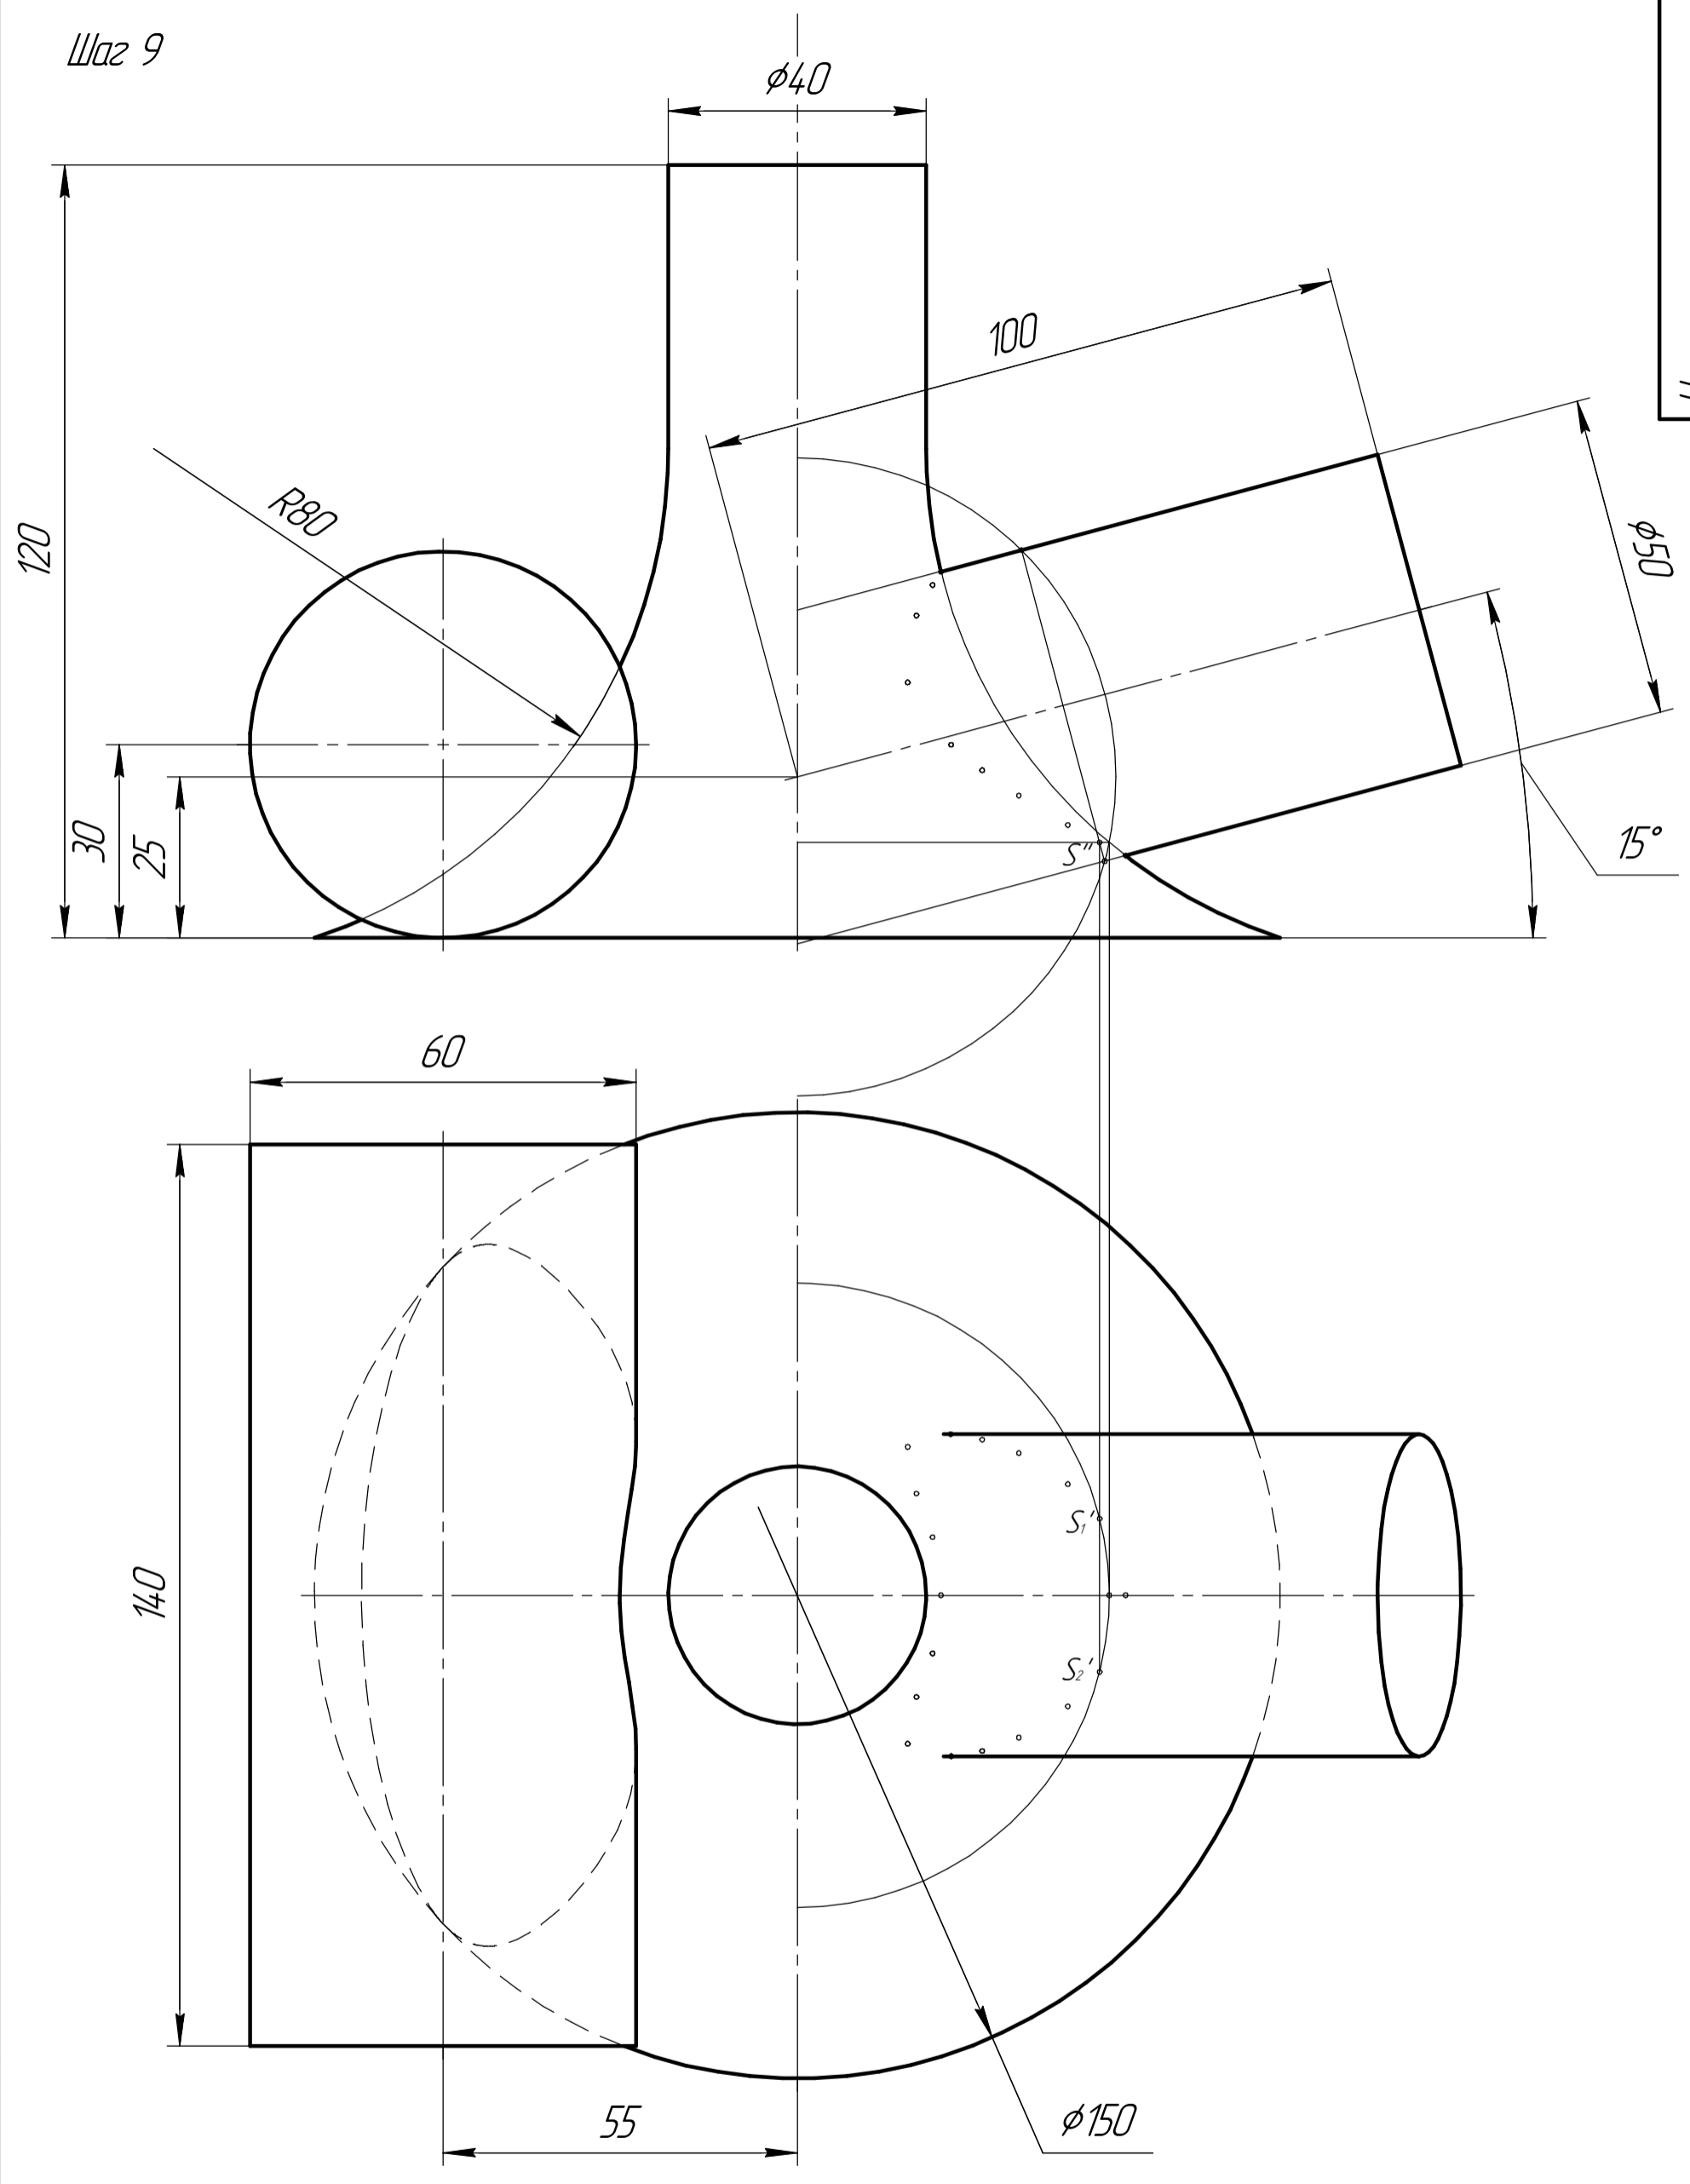

Шаг 9

Инд. № подл.	Подп. и дата	Взам. инв. №	Инд. № дубл.	Подп. и дата	Справ. №	Перв. примен.

Изм.	Лист	№ докум.	Подп.	Дата
Разраб.	Иванов А.А.	Иванов		
Проб.				
Т.контр.				
Н.контр.				
Утв.				

Начертательная геометрия

Задание 4

Вариант 27

Лит.	Масса	Масштаб
		1:1
Лист	Листов	1
МГТУ им. Н.Э. Баумана Группа СМ2-11