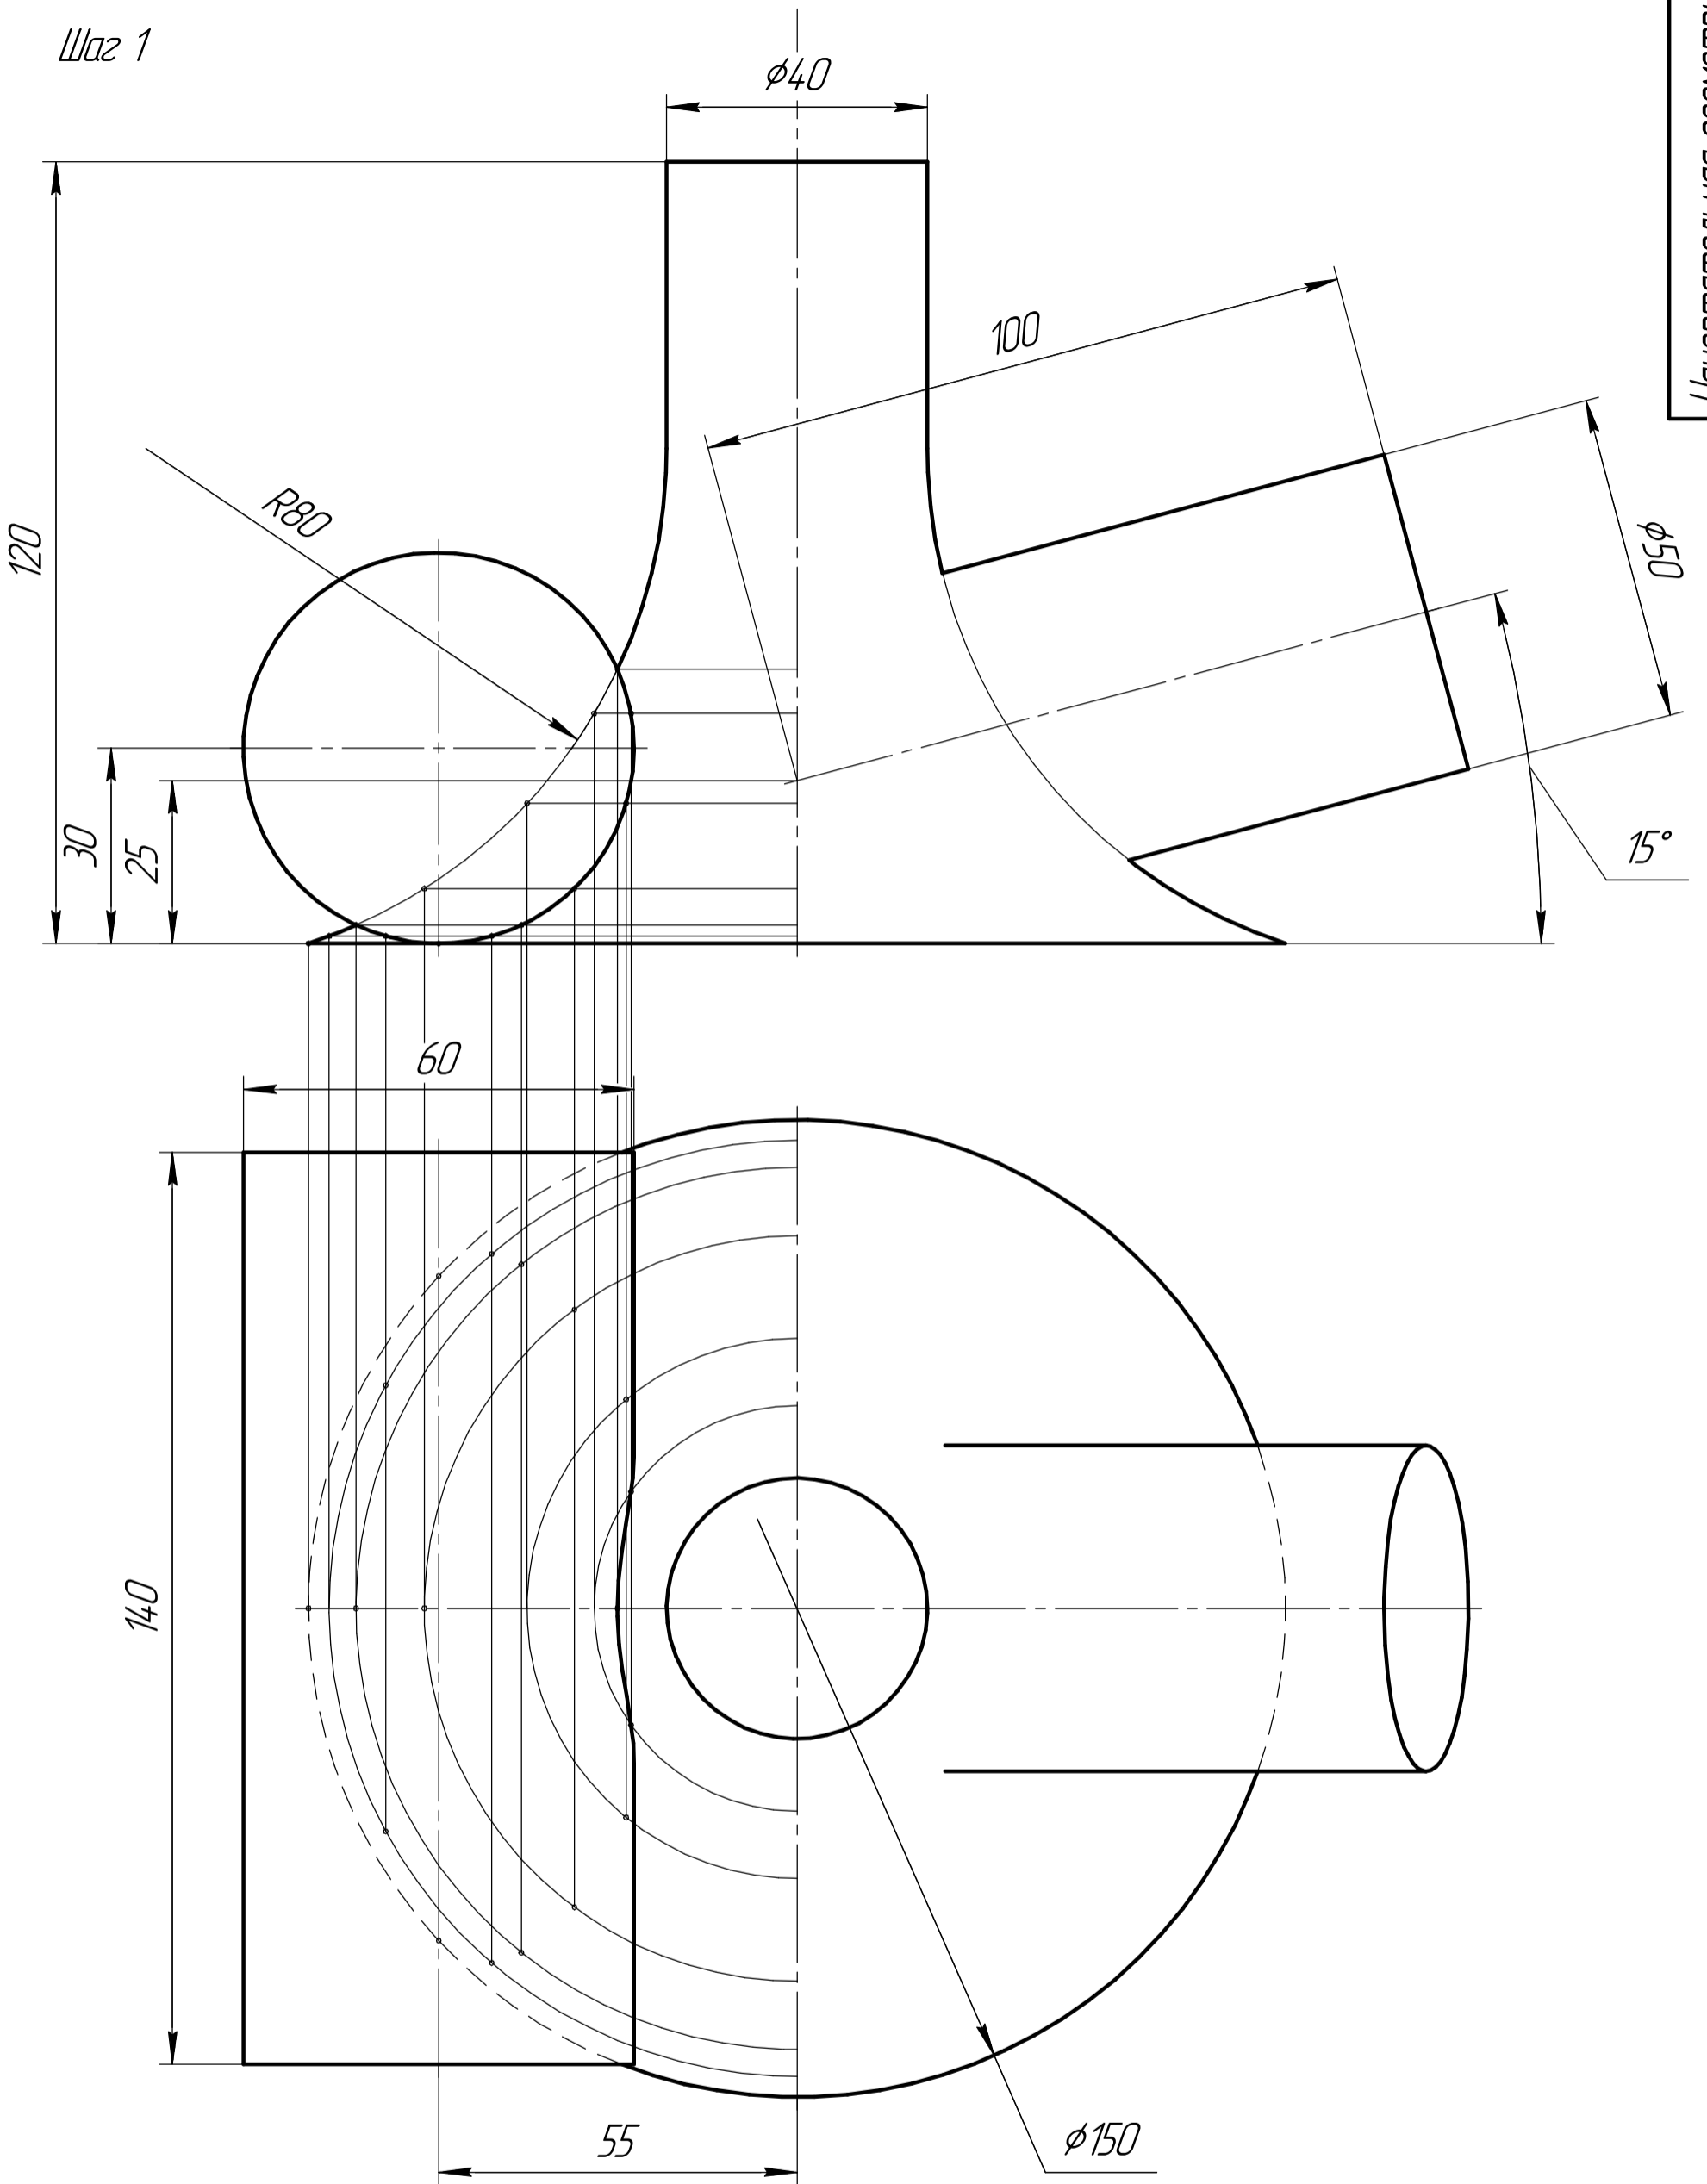

Шаг 1

Перв. примен.	
Справ. №	

Инд. № подл.	Подп. и дата
Взам. инв. №	Инд. № дубл.
Подп. и дата	Подп. и дата

Изм.	Лист	№ докум.	Подп.	Дата
		Иванов А.А.	Иванов	
Разраб.				
Проб.				
Т.контр.				
Н.контр.				
Утв.				

Начертательная геометрия

Задание 4

Вариант 27

Лит.	Масса	Масштаб
		1:1
Лист	Листов	1
МГТУ им. Н.Э. Баумана		
Группа СМ2-11