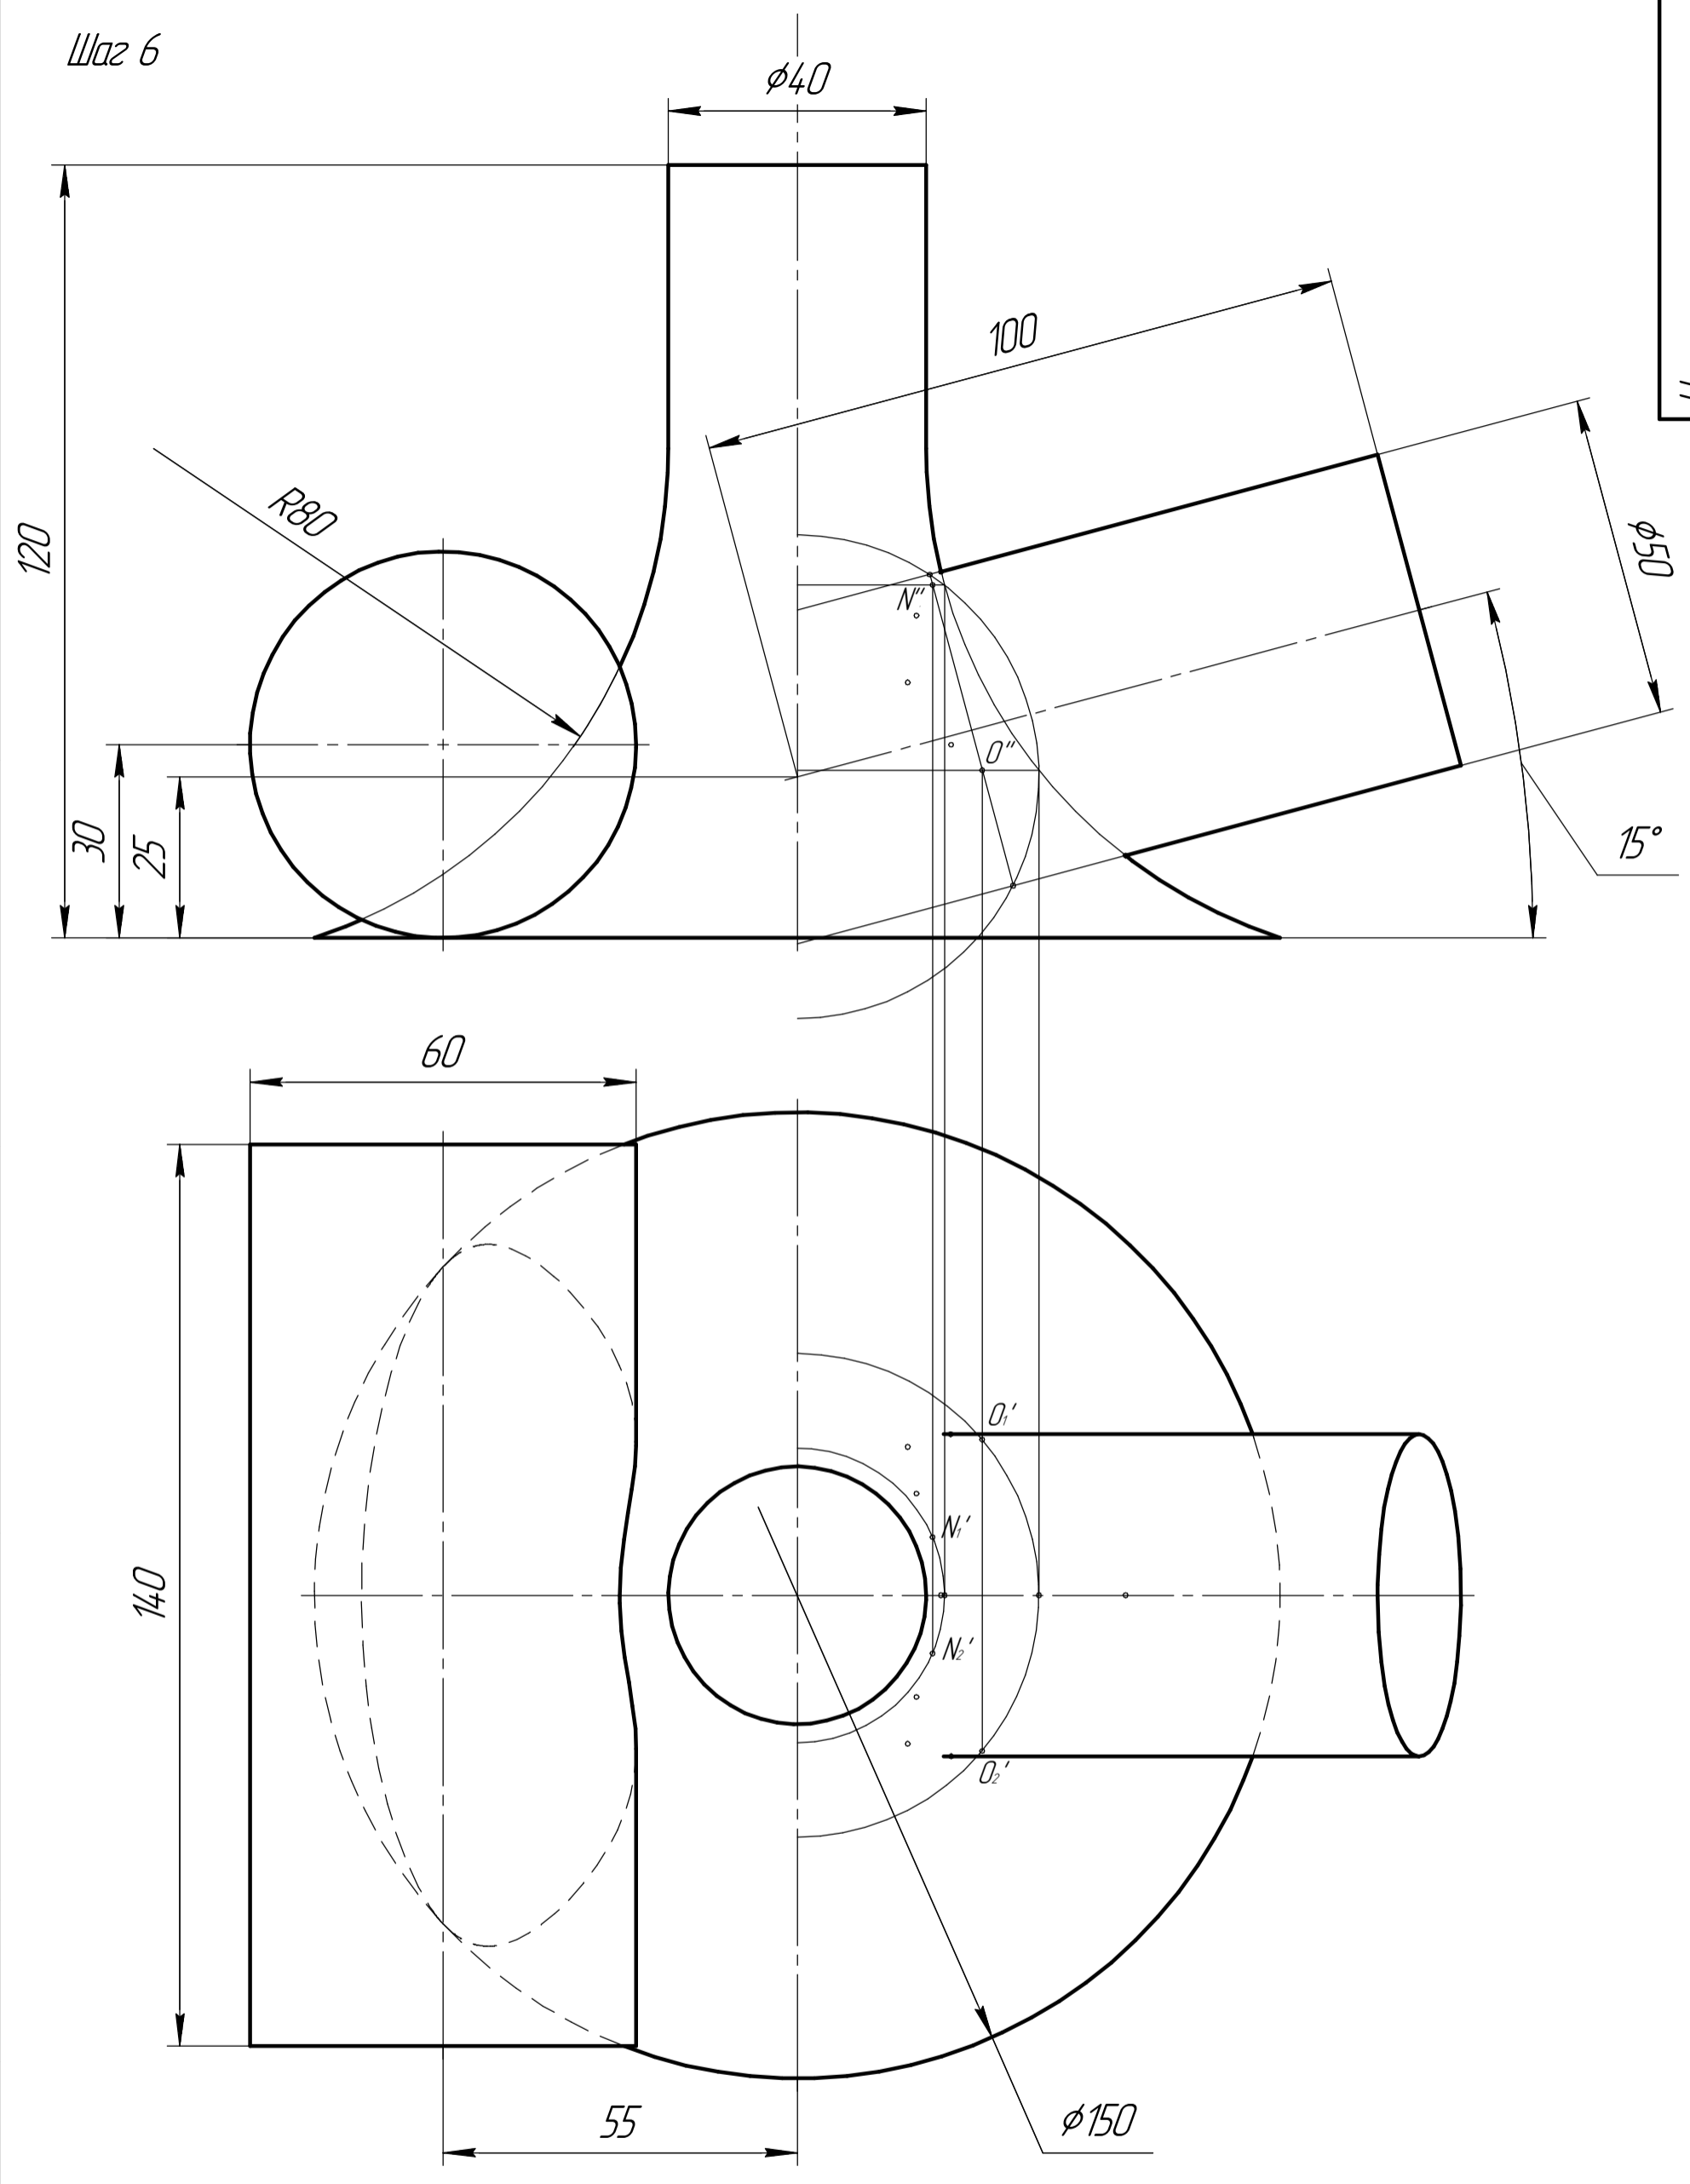

Начертательная геометрия

Задание 4

Вариант 27

Лит.	Масса	Масштаб
		1:1
Лист	Листов	1
МГТУ им. Н.Э. Баумана Группа СМ2-11		

Копировал Формат А3

Шаг 6

Инд. № подл.	Подп. и дата	Взам. инв. №	Инд. № докл.	Подп. и дата	Справ. №	Перв. примен.