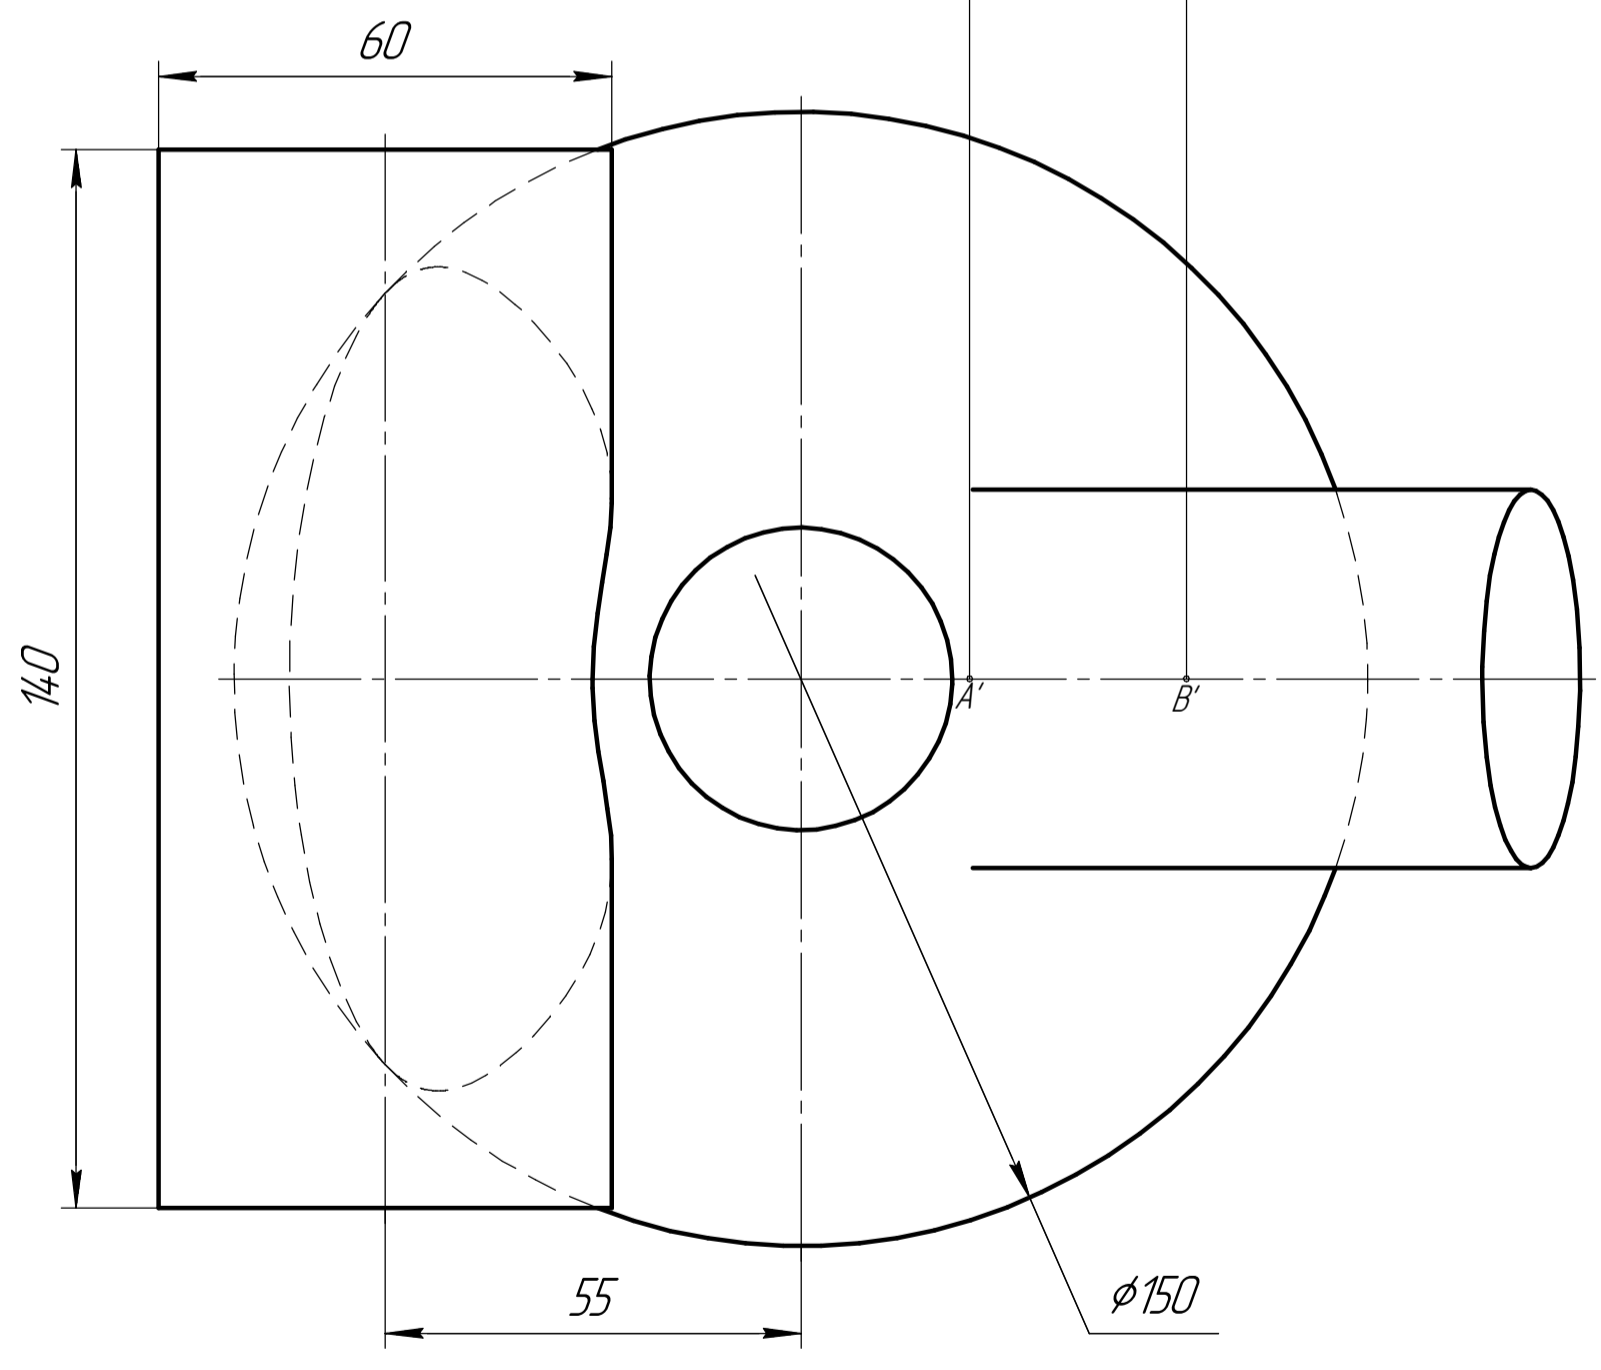

Шаг 3

Инд. № подл.	Подп. и дата	Взам. инв. №	Инд. № дробл.	Подп. и дата	Справ. №	Перв. примен.

Изм.	Лист	№ докум.	Подп.	Дата
Разраб.	Иванов А.А.	Иванов		
Проб.				
Т.контр.				
Н.контр.				
Утв.				

Начертательная геометрия		
Задание 4		
Лит.	Масса	Масштаб
		1:1
Лист	Листов 1	
Вариант 27		
МГТУ им. Н.Э. Баумана Группа СМ2-11