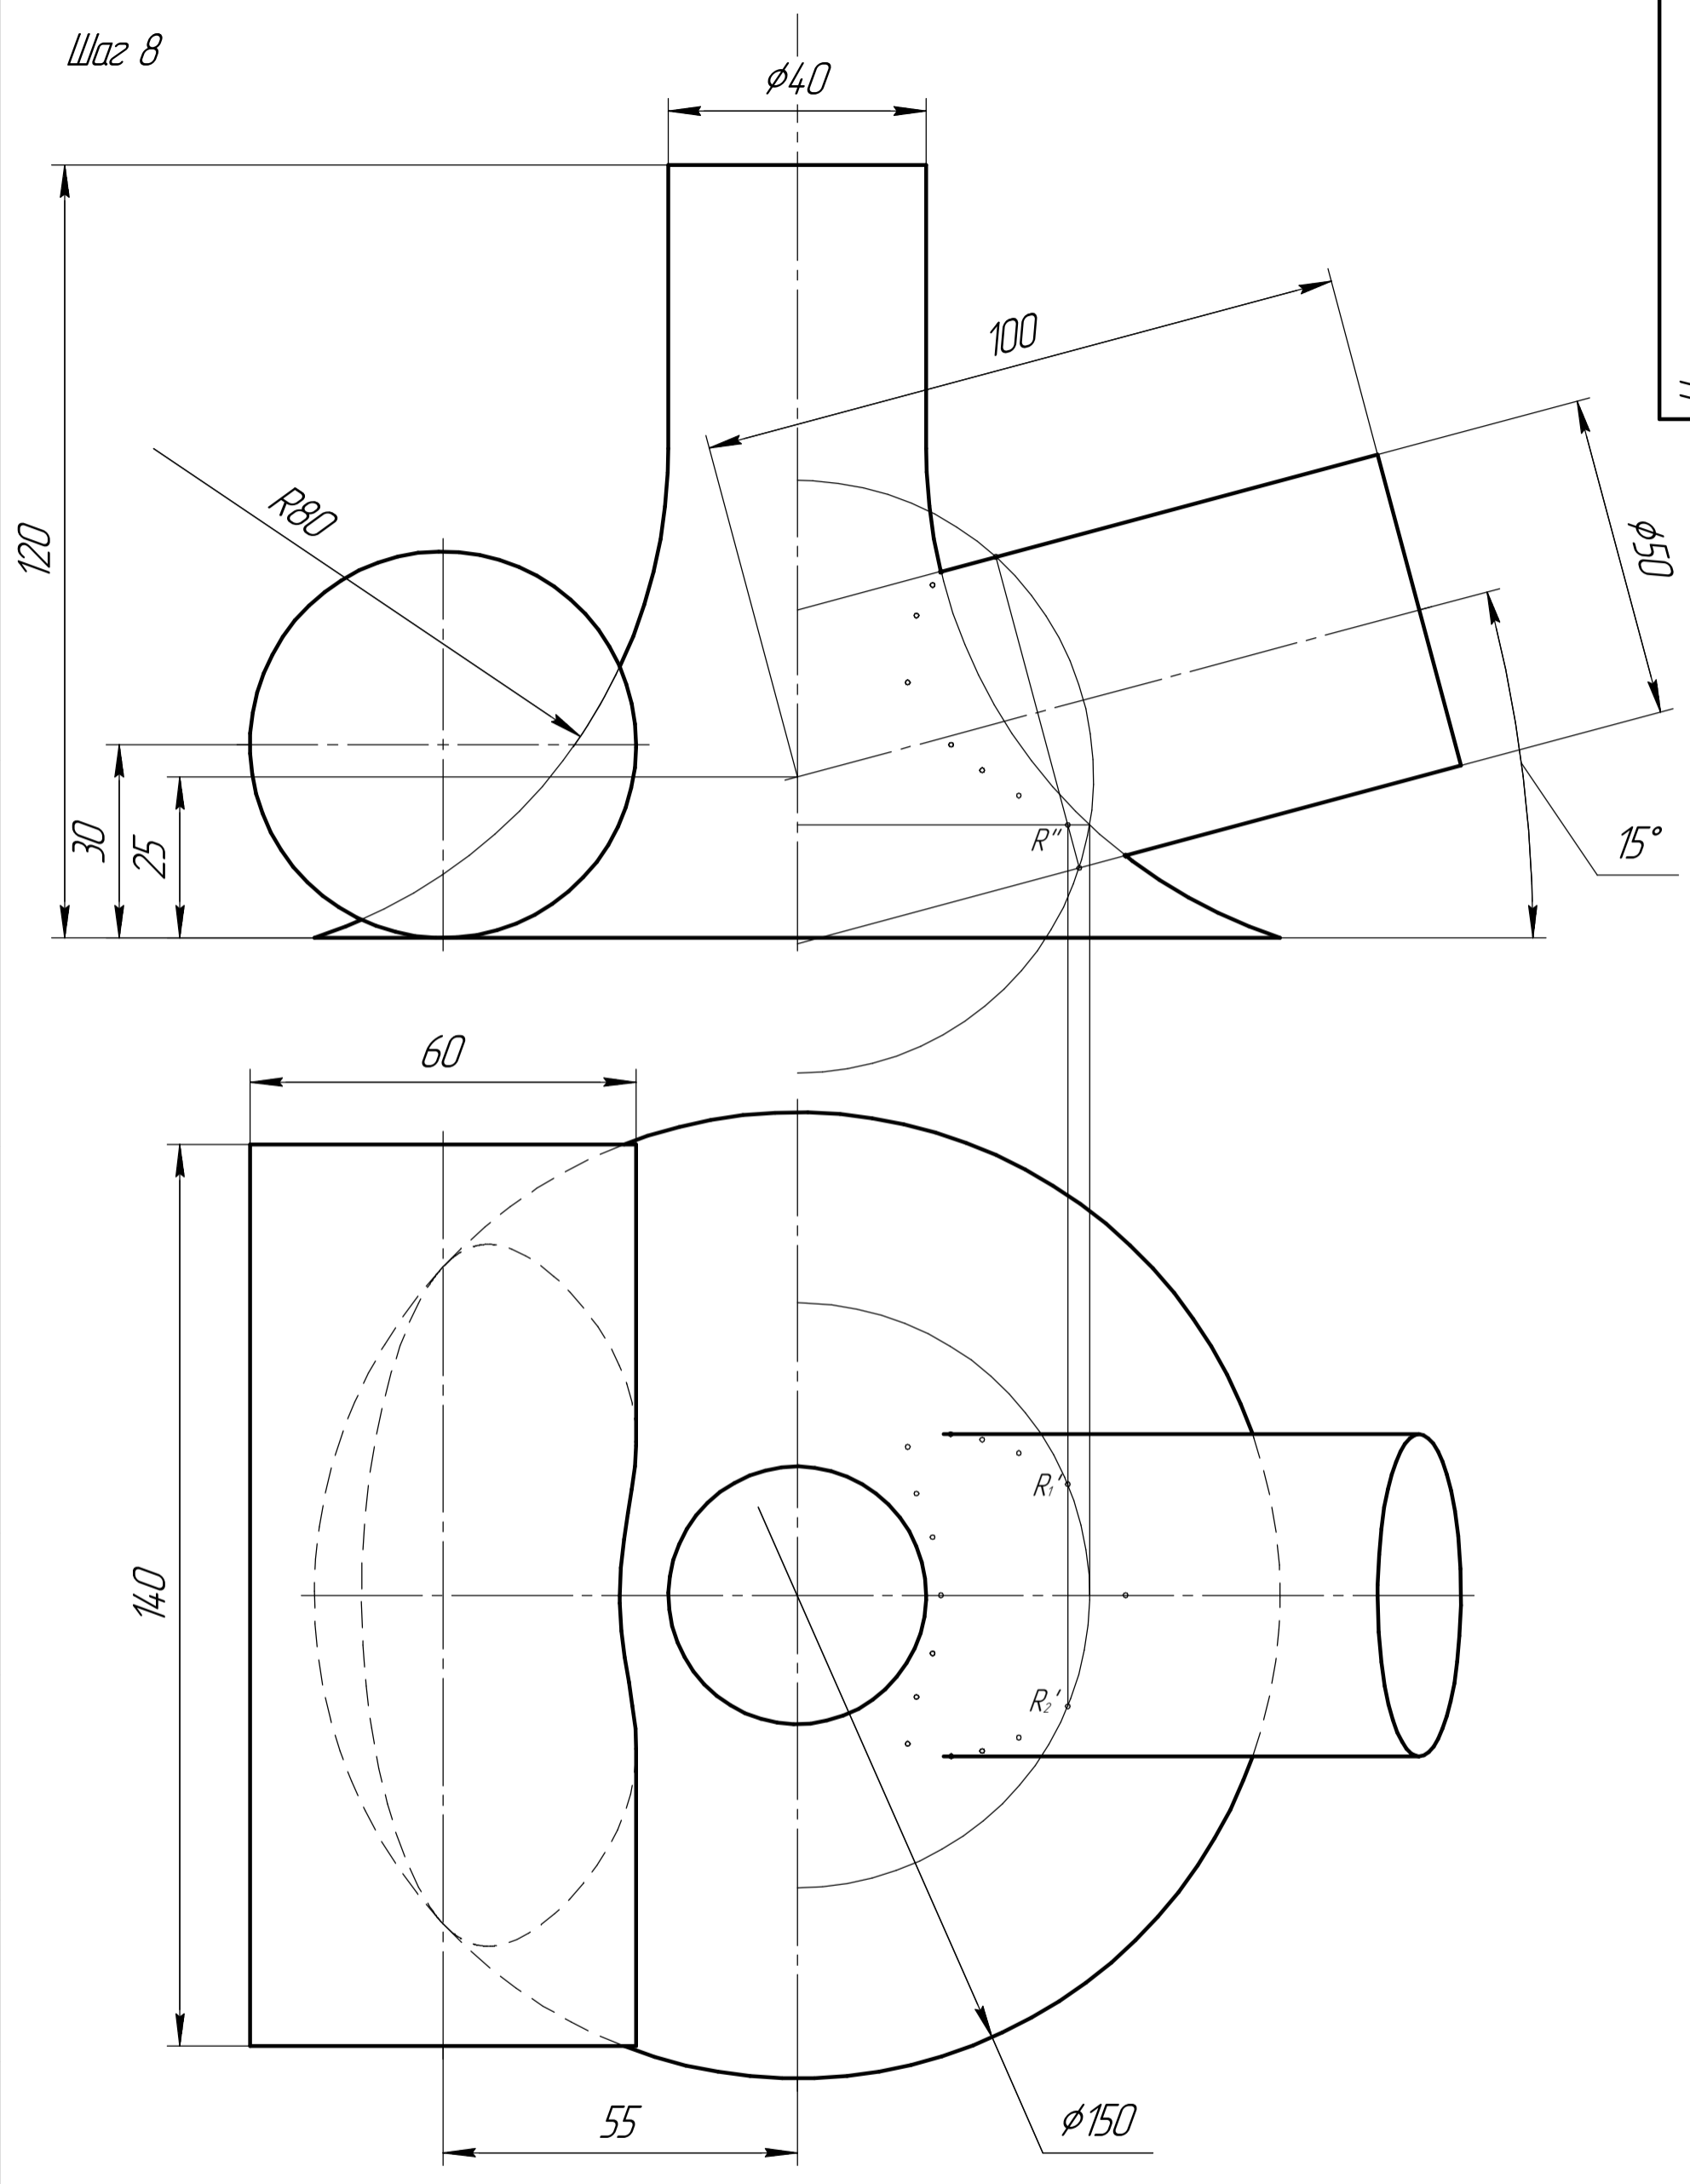

Начертательная геометрия

Задание 4

Вариант 27

Лит.	Масса	Масштаб
		1:1
Лист	Листов	1
МГТУ им. Н.Э. Баумана Группа СМ2-11		

Копировал Формат А3

Шаг 8

Перв. примен.	Справ. №
---------------	----------

Инд. № подл.	Подп. и дата	Взам. инв. №	Инд. № дубл.	Подп. и дата
--------------	--------------	--------------	--------------	--------------